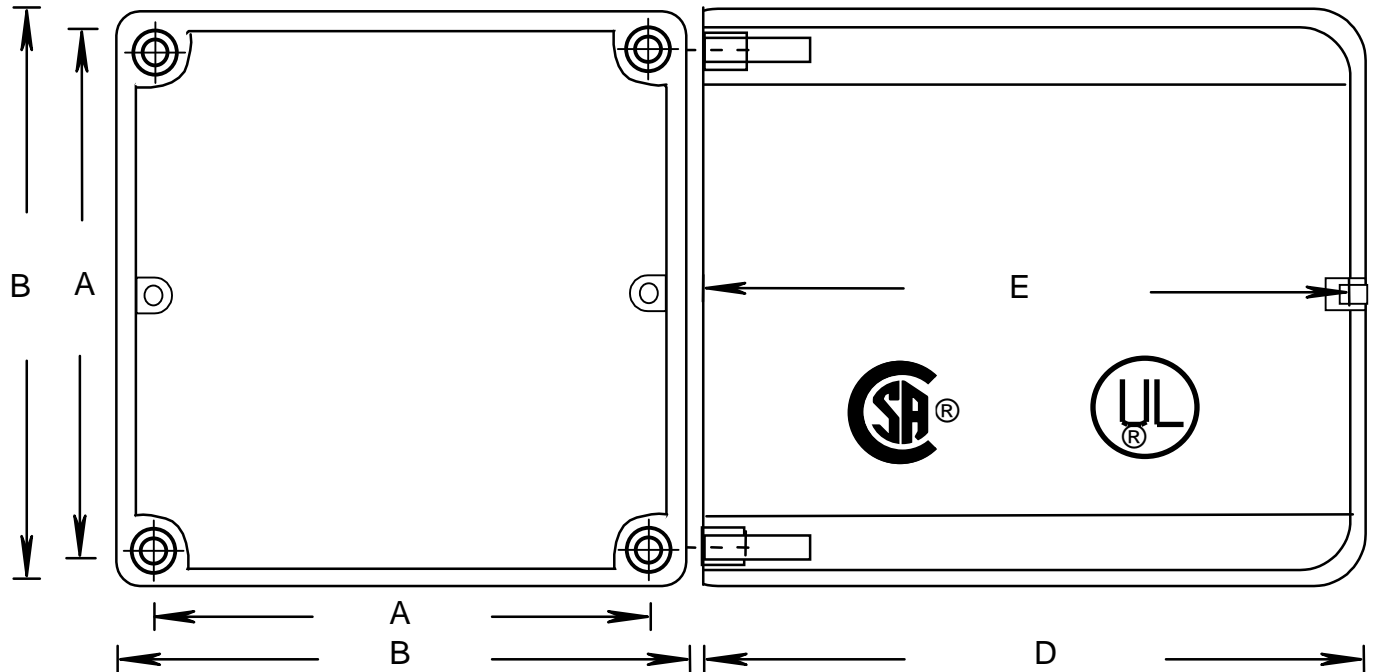

CSA, ULI

RIGID PVC CONDUIT FITTINGS - KRALOY

ISSUE DATE:

DATE D'EMISSION: 2009 04 30

JB446 JUNCTION BOXES

SUPERCEDES:

REPLACE: 2004 10 30

4

PRODUCT CODE	PART NUMBER	NOMINAL SIZE		A		B		D		E	
		(in)	(mm)	(in)	(mm)	(in)	(mm)	(in)	(mm)	(in)	(mm)
078244	JB 446	4	103	4.000	102	4.375	111	6.200	158	6.000	152

PRODUCT CODE	PART NUMBER	NOMINAL SIZE		GASKET CODE	INSERT CODE	SCREW CODE	COVER CODE	M.FEET CODE	VOLUME	
		(in)	(mm)						(cu. in)	(cu. cm)
078244	JB 446	4	103	072491	072538(4) 072539(2)	072522(4) 072513(2)	097742	097747	75.0	1279.2

COVER DIMENSIONS