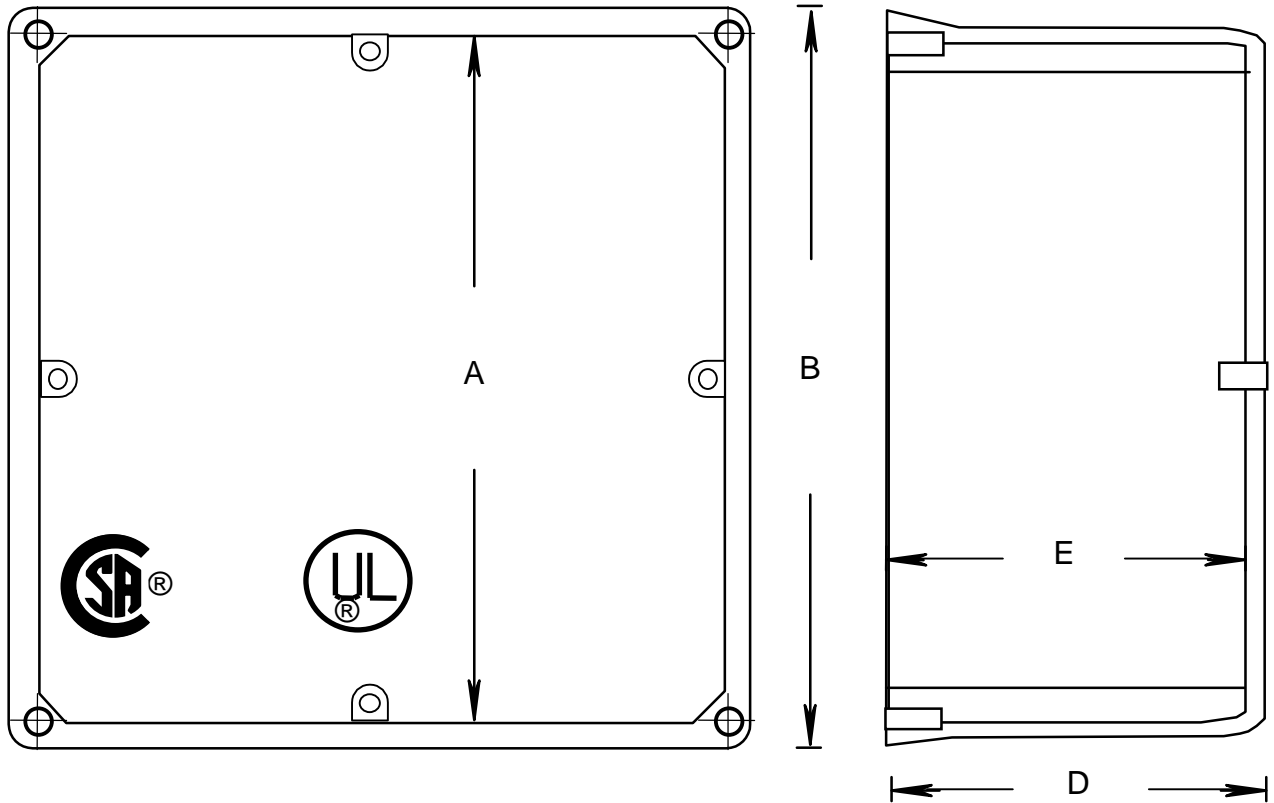

CSA, ULI

RIGID PVC CONDUIT FITTINGS - KRALOY

8X8 JUNCTION BOXES

ISSUE DATE:

DATE D'EMISSION: 2009 04 30

SUPERCEDES:

REPLACE: 2004 08 15

5

PRODUCT CODE	PART NUMBER	NOMINAL SIZE		A		B	
		(in)	(mm)	(in)	(mm)	(in)	(mm)
078249	JB 887	8	200	8.000	206	8.812	224
078248	JB 884	8	200	8.000	206	8.812	224
178119*	JB 884	8	200	8.000	206	8.812	224

PRODUCT CODE	PART NUMBER	NOMINAL SIZE		D		E	
		(in)	(mm)	(in)	(mm)	(in)	(mm)
078249	JB 887	8	200	7.187	180	7.000	178
078248	JB 884	8	200	4.187	116	4.000	102
178119*	JB 884	8	200	4.187	116	4.000	102

PRODUCT CODE	PART NUMBER	NOMINAL SIZE		GASKET CODE	INSERT CODE	SCREW CODE	VOLUME	
		(in)	(mm)				(cu. in)	(cu. cm)
078249	JB 887	8	200	072493	072539 (4) 072549 (4)	072513 (4) 072515 (4)	435.0	7200
078248	JB 884	8	200	072493	072549 (8)	072522 (4) 072515 (4)	250.0	4100
178119*	JB 884	8	200	072493	072549 (8)	072522 (4) 072515 (4)	250.0	4100

COMES WITH LARGE MOUNTING FEET, 097740

* Bulk Packed for Pacific Circle

CSA, ULI

RIGID PVC CONDUIT FITTINGS - KRALOY

8X8 JUNCTION BOXES

ISSUE DATE:

DATE D'EMISSION: 2009 04 30

SUPERCEDES: