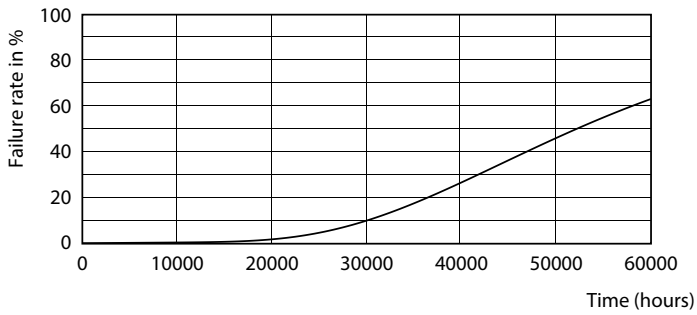

LEDtube 10W G13 827-850 IF 1PK