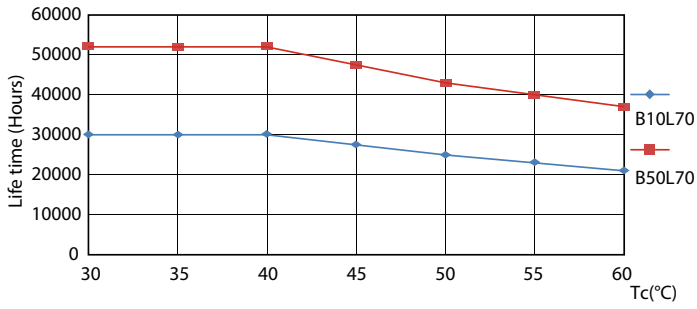

MasterClass LEDtube InstantFit T8

Lifetime

LEDtube 10W G13 827-850 IF 1PK