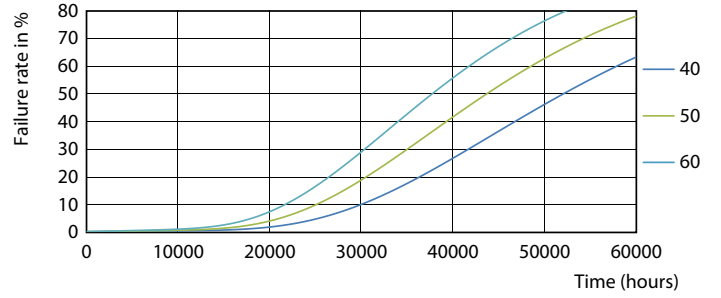

MasterClass LEDtube InstantFit T8

Lifetime

LEDtube 10W G13 827-850 IF 1PK