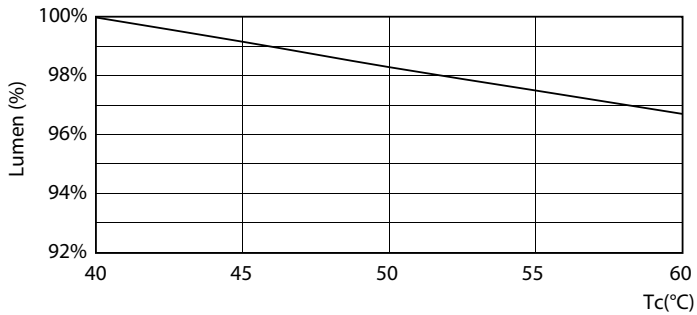

Lifetime

LEDtube 10W G13 827-850 IF 1PK

LEDtube 10W G13 827-850 IF 1PK

LEDtube 10W G13 827-850 IF 1PK

LEDtube 10W G13 827-850 IF 1PK

LEDtube 10W G13 827-850 IF 1PK

MasterClass LEDtube InstantFit T8