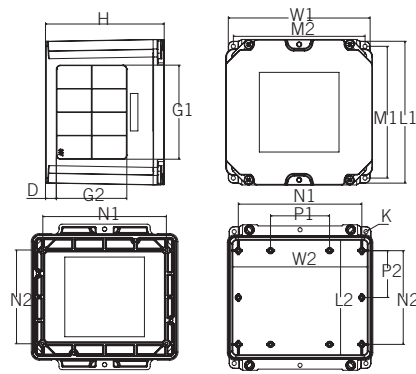

JBX884 – JBX887