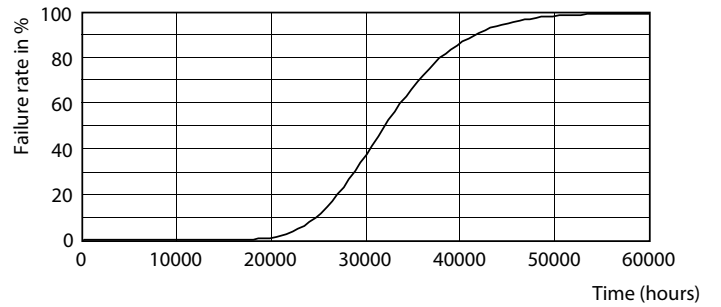

LEDtubes 1200mm T8 120-277 16W 1800lm 4000K

T8

Photometric data

LEDtubes 1200mm T8 120-277 16W 1800lm 5000K

Lifetime

LEDtubes 1200mm T8 120-277 16W 1800lm 4000K

LEDtubes 1200mm T8 120-277 16W 1800lm 4000K

LEDtubes 1200mm T8 120-277 16W 1800lm 4000K